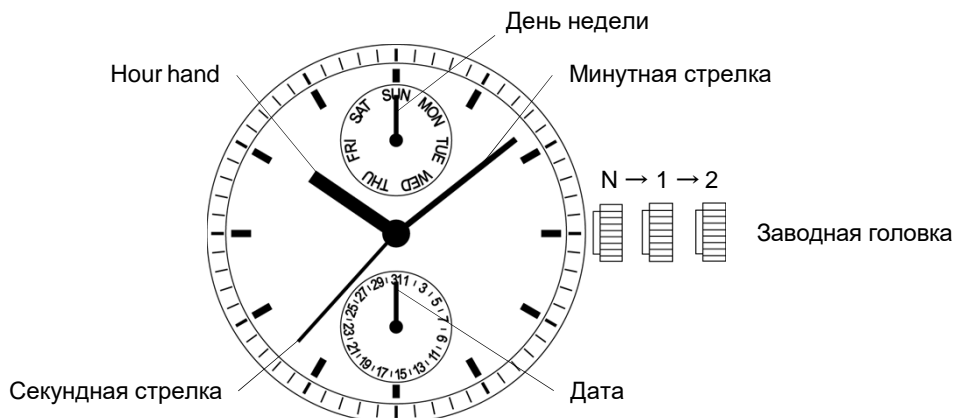

SR927SW

Battery Life

3 years

S.EPSON PRODUCTS
JAPAN TECHNOLOGY & QUALITY

Cal. VX7PE

MULTI-FUNCTION

- Day / Date

◆ Циферблат

◆ Заводная головка

		Позиция заводной головки		
		N : Исходное положение	1 : 1 положение	2 : 2 положение
Заводная головка	Исходное		Повернуть против часовой стрелки для изменения даты	Установка времени (смена дня недели)

◆ Как установить дату

- (1) Потяните заводную головку до положения.
- (2) Поверните заводную головку против часовой стрелки, чтобы установить дату.
- (3) Не устанавливайте дату с 9:00 до 23:00. и 1:00 утра .. В противном случае они могут не измениться должным образом.
- (4) Стрелка в поле даты не будет двигаться назад, поворачивая заводную головку по часовой стрелке.
- (5) Верните заводную головку в исходное положение.