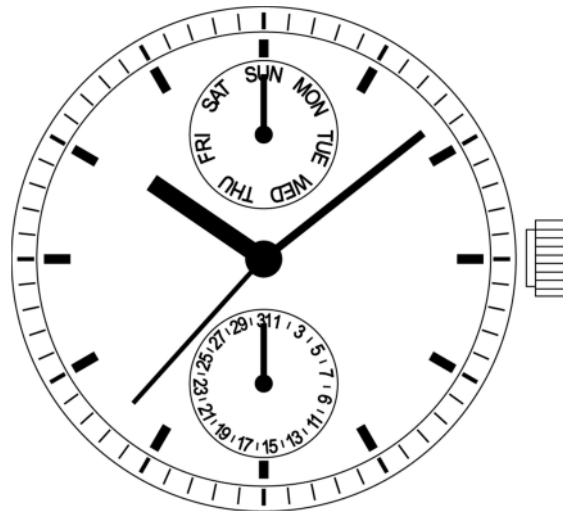

MULTI - FUNCTION

Cal. VX7PE

Movement Size

12 3/4'''

Casing Diameter

Ø28.6mm

Height

3.99mm

SR927SW

Battery Life

3 years

S.EPSON PRODUCTS
JAPAN TECHNOLOGY & QUALITY

Cal. VX7PE

MULTI-FUNCTION

- Day / Date

◆ Циферблат

◆ Как установить дату

- (1) Потяните заводную головку до положения.
- (2) Поверните заводную головку против часовой стрелки, чтобы установить дату.
- (3) Не устанавливайте дату с 9:00 до 23:00. и 1:00 утра .. В противном случае они могут не измениться должным образом.
- (4) Стрелка в поле даты не будет двигаться назад, поворачивая заводную головку по часовой стрелке.
- (5) Верните заводную головку в исходное положение.