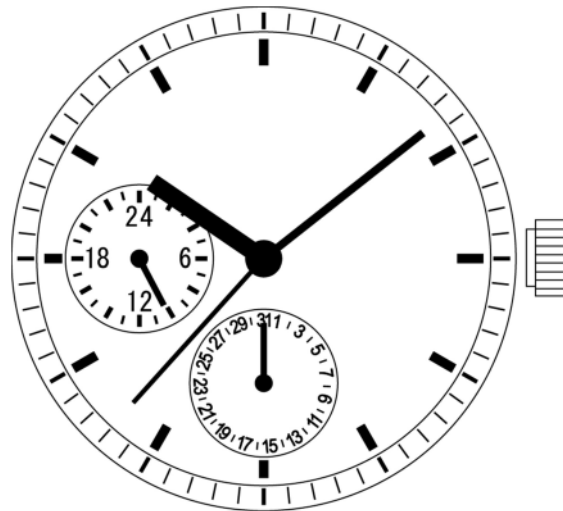

S.EPSON PRODUCTS
JAPAN TECHNOLOGY & QUALITY