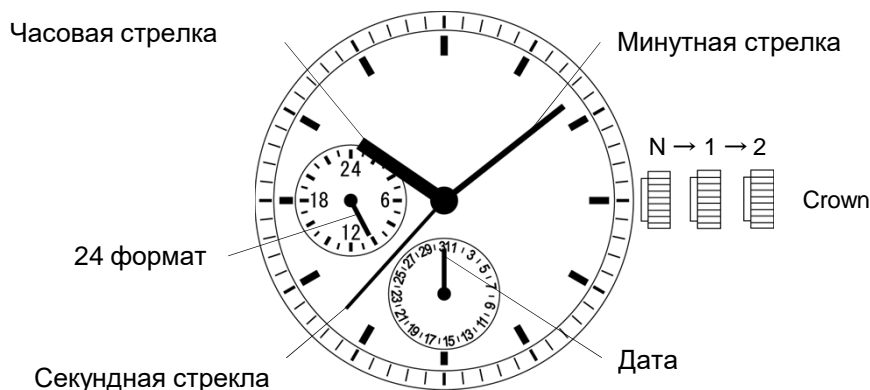

Мультифункція

Cal. VX7RE

Movement Size

12 3/4'''

Casing Diameter

Ø 28.6mm

Height

3.99mm

◆ Циферблат

◆ Функции заводной головки

	Позиция		
	N : Исходное	1	2
Заводная головка	Исходное	Поверните против часовой стрелки для изменения даты	Установка времени

◆ Как установить время

- (1) Вытяните заводную головку до положения 2-го щелчка, когда секундная стрелка находится в положении 12 часов.
- (2) Поверните заводную головку, чтобы установить часовую и минутную стрелки.
- (3) Учитывайте часовой формат AM/PM при установке часовых и минутных стрелок на желаемое время.
- (4) 24-часовая стрелка движется соответственно с часовой стрелкой.
- (5) При установке часовой стрелки убедитесь, что 24-часовая стрелка установлена правильно.
- (6) При установке минутной стрелки продвиньте ее на 4–5 минут раньше желаемого времени, а затем верните ее обратно к точному времени.
- (7) Верните заводную головку в исходное положение.

◆ Как установить дату

- (1) Вытяните заводную головку до положения 1-го щелчка.
- (2) Поверните заводную головку против часовой стрелки, чтобы установить стрелку даты.
- (3) Не устанавливайте стрелку даты между 9:00 вечера и 1:00 ночи. В противном случае они могут измениться неправильно.
- (4) Стрелка даты не будет двигаться назад, если повернуть заводную головку по часовой стрелке.
- (5) Верните заводную головку в исходное положение.