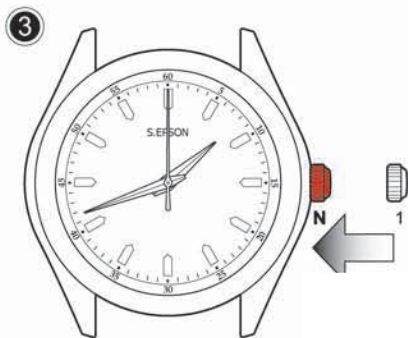

MULTI - FUNCTION

Cal. VX51E

Movement Size

10 1/2'''

Casing Diameter

Ø 20.3mm

Height

2.30mm

Battery Life

SR621SW

3 years

Как установить время

- Поставьте заводную головку в Положение 1, Когда секундная стрелка будет на 12

- Поворачивайте заводную головку, пока стрелки не покажут Вам нужное время.

- Верните заводную головку в нормальное положение.

2 Hands, 3 Hands Movement

Таблица соответствий степени водозащиты:

Водонепроницаемость (Water Resistant)	Сфера применения	Примечания
Water Resistant 3ATM (30m)	Каждодневное использование Выдерживают дождь и умеренное мытьё рук.	Несовместимы с водными процедурами.
Water Resistant 5ATM (50m)	Допустимо подводное погружение на короткий срок.	Запрещается плавание.
Water Resistant 10ATM (100m)	Разрешаются водные виды спорта.	Не применяются при нырянии.
Water Resistant 20ATM (200m)	Допустим профессиональный спорт в воде + акваланг.	Пребывать под водой разрешается в пределах двух часов.