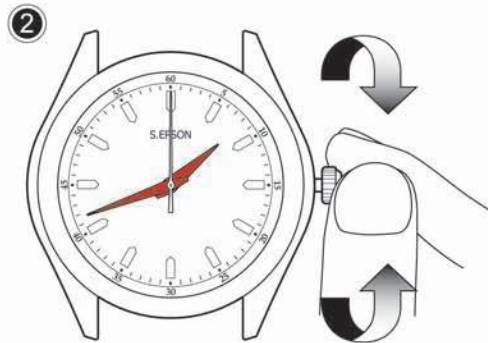

MULTI - FUNCTION

Cal. VX51E

Movement Size

10 1/2'''

Casing Diameter

Ø 20.3mm

Height

2.30mm

Battery Life

SR621SW

3 years

Как установить время

- Поставьте заводную головку в Положение 1, Когда секундная стрелка будет на 12

- Поворачивайте заводную головку, пока стрелки не покажут Вам нужное время.

- Верните заводную головку в нормальное положение.

2 Hands, 3 Hands Movement

Таблица соответствий степени водозащиты:

Водонепроницаемость (Water Resistant)	Сфера применения	Примечания
Water Resistant 3ATM (30m)	Каждодневное использование Выдерживают дождь и умеренное мытьё рук.	Несовместимы с водными процедурами.
Water Resistant 5ATM (50m)	Допустимо подводное погружение на короткий срок.	Запрещается плавание.
Water Resistant 10ATM (100m)	Разрешаются водные виды спорта.	Не применяются при нырянии.
Water Resistant 20ATM (200m)	Допустим профессиональный спорт в воде + акваланг.	Пребывать под водой разрешается в пределах двух часов.