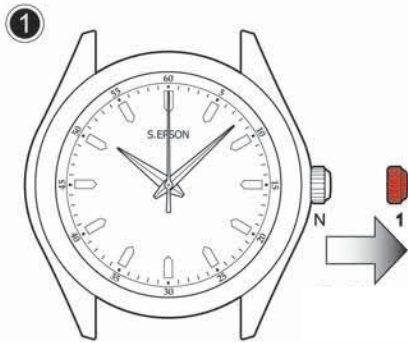

MULTI - FUNCTION

Cal. VX51E

Movement Size

10 1/2'''

Casing Diameter

Ø 20.3mm

Height

2.30mm

Battery Life

SR621SW

3 years

Как установить время

- Поставьте заводную головку в Положение 1, Когда секундная стрелка будет на 12

- Поворачивайте заводную головку, пока стрелки не покажут Вам нужное время.

- Верните заводную головку в нормальное положение.

2 Hands, 3 Hands Movement

Таблица соответствий степени водозащиты:

Водонепроницаемость (Water Resistant)	Сфера применения	Примечания
Water Resistant 3ATM (30m)	Каждодневное использование Выдерживают дождь и умеренное мытьё рук.	Несовместимы с водными процедурами.
Water Resistant 5ATM (50m)	Допустимо подводное погружение на короткий срок.	Запрещается плавание.
Water Resistant 10ATM (100m)	Разрешаются водные виды спорта.	Не применяются при нырянии.
Water Resistant 20ATM (200m)	Допустим профессиональный спорт в воде + акваланг.	Пребывать под водой разрешается в пределах двух часов.