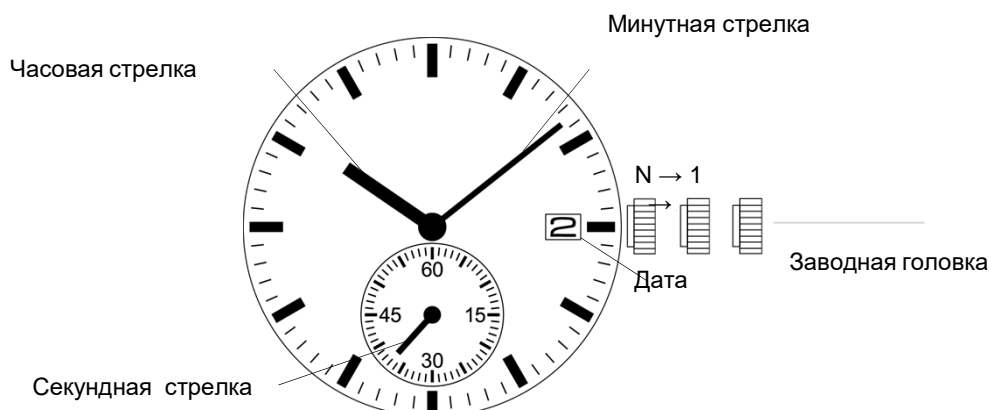

Watch Movement Specification and Drawing

SMALL SECOND

Cal. VL58A

Movement Size

13 1/2'''

Casing Diameter

Ø30.6mm

Height

3.97mm

Battery Life

SR920SW

5 years

Cal. VL58A

SMALL SECOND

- 2 hands / Date
- Small second

◆ Циферблат

◆ Работа заводной головки

	Позиции заводной головки		
	N : Исходная	1 : позиция	2 : Позиция
Заводная головка	Свободное	Повернуть против часовой стрелки для изменения даты	Установка времени

◆ Как установить время

- (1) Потяните заводную головку до положения 2-го щелчка, когда маленькая секундная стрелка находится в положении 12 часов.
- (2) Поверните головку, чтобы установить часовую и минутную стрелки.
- (3) Возьмите a.m./p.m. при установке часовых и минутных стрелок на желаемое время.
- (4) При настройке минутной стрелки продвигайте ее на 4-5 минут вперед, а затем верните ее в нужное время.
- (5) Верните заводную головку в нормальное положение.