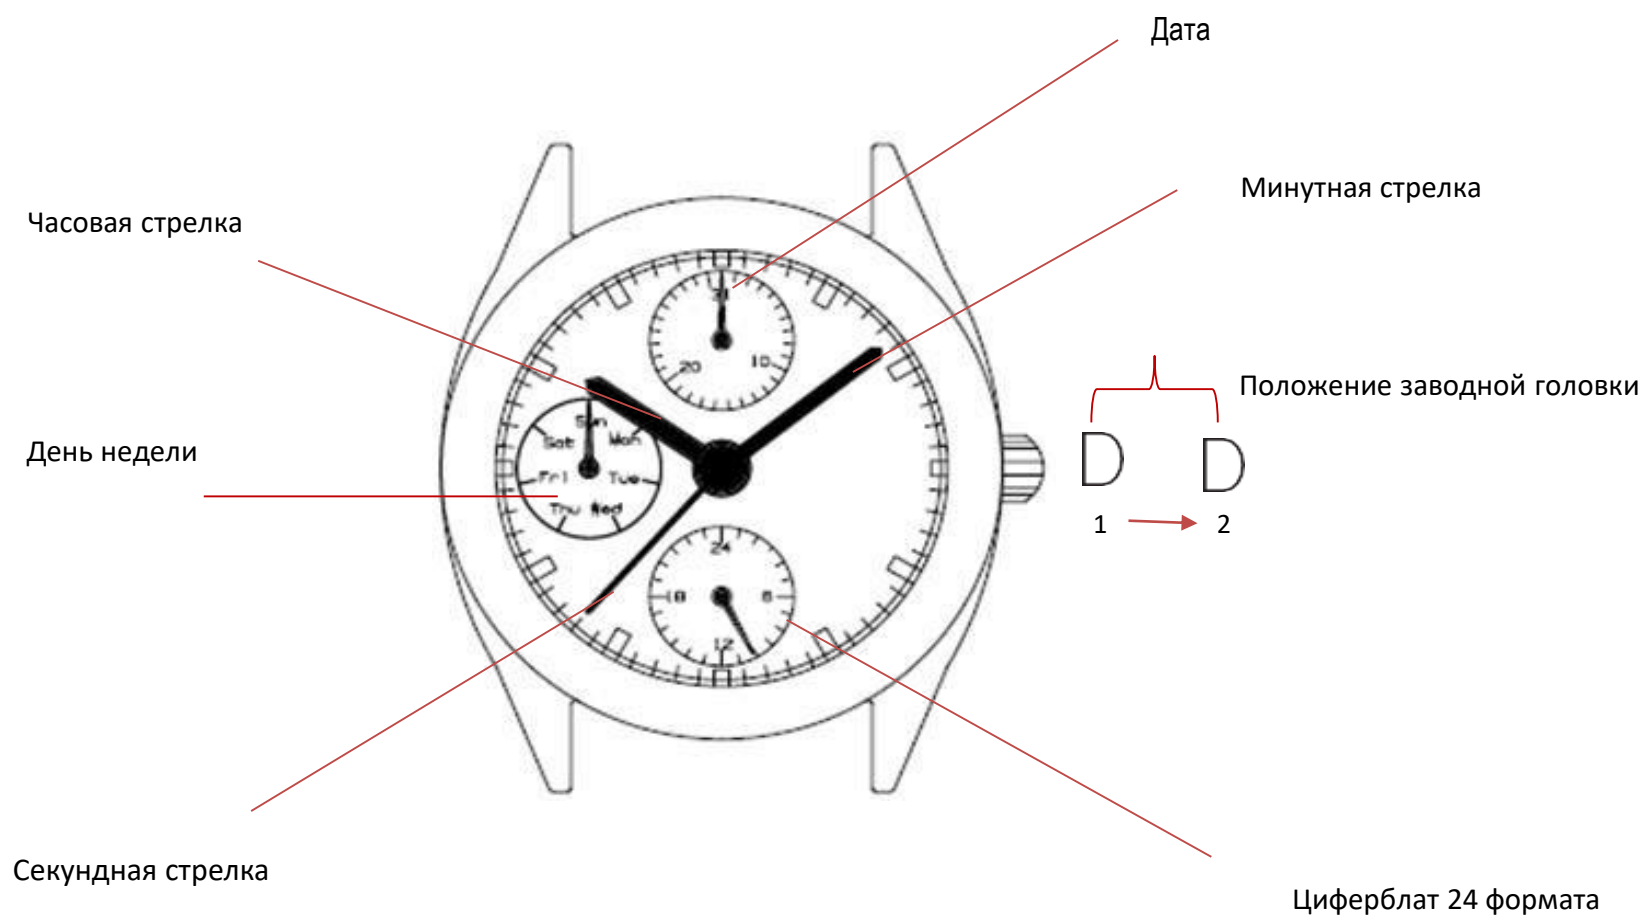

## ИНСТРУКЦИЯ ПО ЭКСПЛУАТАЦИИ ЧАСОВ КАЛИБР № VH67

ФУНКЦИЯ: 24 формат, календарь  
БАТАРЕЯ: SR920SW / 2 года

### Дисплей.

### Установка времени, дня недели и 24 формата.

1. Выдвинуть головку в 2-е положение. При этом секундная стрелка должна находиться в положении на «12 часов».
2. Поворотом заводной головки («от себя») установить часовую и минутную стрелки. Следите за окошком 24 формата, что бы правильно установить время, а так же за окошком даты ( в окошке 24 формата и окошке даты, стрелка движется автоматически)
3. Вернуть головку в исходное положение.

### Установка даты.

1. Выдвинуть головку в 1-е положение. При этом секундная стрелка должна находиться в положении на «12 часов».
2. Поворотом заводной головки («на себя») установить нужную Вам дату.
3. Вернуть головку в исходное положение.