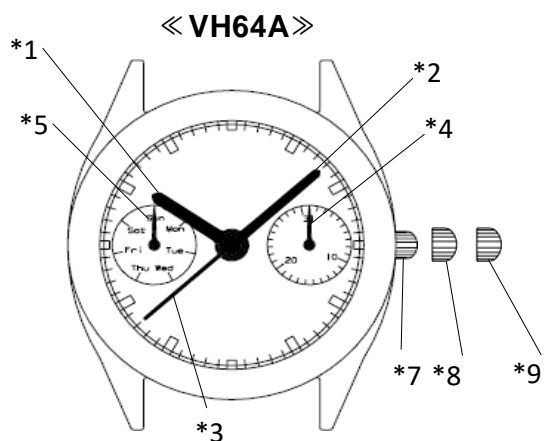

Мультифункция

Cal. VX63A

1 2 3/4"

Casing Diameter

Ø 23.3mm

Height

3.45mm

Battery Life

VH67

VH68

Функции и позиции заводной головки

Note:

*1: Часовая стрелка

*2: Минутная стрелка

*3: Секундная стрелка

*4: Поле даты