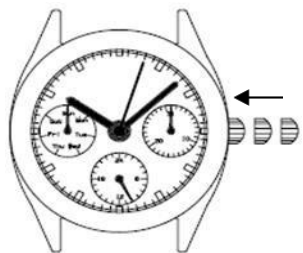

Мультифункция

Cal. VX63A

1 2 3/4"

Casing Diameter

Ø 23.3mm

Height

3.45mm

Battery Life

VH67

VH68

Функции и позиции заводной головки

Note:

*1: Часовая стрелка

*2: Минутная стрелка

*3: Секундная стрелка

*4: Поле даты

*5: День недели

*6: 24 формат

*7: Нормальная позиция заводной головки

*8: Первое положение
• Установка дня недели (Функция быстрой смены)

*9: Второе положение

• Установка времени

Установка времени

1. Поставьте заводную головку во 2 позицию. Убедитесь, что секундная стрелка на 12 часах.