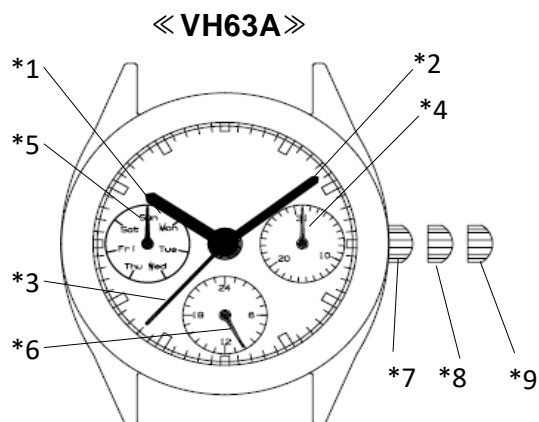

Мультифункция

Cal. VX63A

1 2 3/4"

Casing Diameter

Ø 23.3mm

Height

3.45mm

Battery Life

VH67

VH68

Функции и позиции заводной головки

Note:

*1: Часовая стрелка

*2: Минутная стрелка

*3: Секундная стрелка

*4: Поле даты