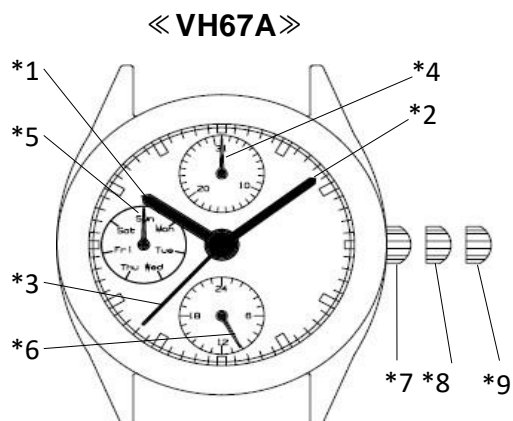

Мультифункция

Cal. VX63A

1 2 3/4"

Casing Diameter

Ø 23.3mm

Height

3.45mm

Battery Life

VH67

VH68

Функции и позиции заводной головки

Note:

*1: Часовая стрелка

*2: Минутная стрелка

*3: Секундная стрелка

*4: Поле даты