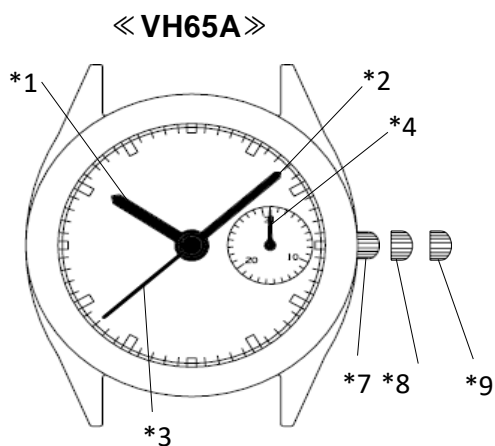

Мультифункция

Cal. VX63A

1 2 3/4"

Casing Diameter

Ø 23.3mm

Height

3.45mm

Battery Life

VH67

VH68

Функции и позиции заводной головки

Note:

*1: Часовая стрелка

*2: Минутная стрелка

*3: Секундная стрелка

*4: Поле даты

*5: День недели

*6: 24 формат

*7: Нормальная позиция заводной головки

*8: Первое положение
• Установка дня недели (Функция быстрой смены)

*9: Второе положение

• Установка времени

Установка времени

1. Поставьте заводную головку во 2 позицию. Убедитесь, что секундная стрелка на 12 часах.