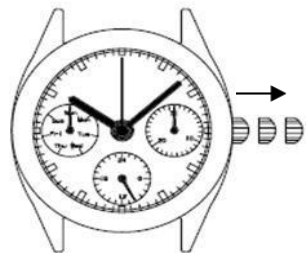

Мультифункция

Cal. VX63A

1 2 3/4"

Casing Diameter

Ø 23.3mm

Height

3.45mm

Battery Life

VH67

VH68

Функции и позиции заводной головки

Note:

*1: Часовая стрелка

*2: Минутная стрелка

*3: Секундная стрелка

*4: Поле даты

*5: День недели

*6: 24 формат

*7: Нормальная позиция заводной головки

*8: Первое положение
• Установка дня недели (Функция быстрой смены)

*9: Второе положение

• Установка времени

Установка времени

1. Поставьте заводную головку во 2 позицию. Убедитесь, что секундная стрелка на 12 часах.