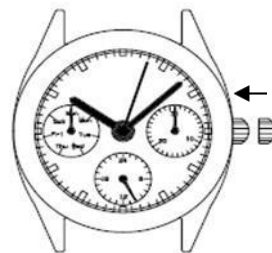

Мультифункция

Cal. VX63A

1 2 3/4"

Casing Diameter

Ø 23.3mm

Height

3.45mm

Battery Life

VH67

VH68

Функции и позиции заводной головки

Note:

*1: Часовая стрелка

*2: Минутная стрелка

*3: Секундная стрелка

*4: Поле даты

*5: День недели

*6: 24 формат

*7: Нормальная позиция заводной головки

*8: Первое положение
• Установка дня недели (Функция быстрой смены)

*9: Второе положение

• Установка времени

Установка времени

1. Поставьте заводную головку во 2 позицию. Убедитесь, что секундная стрелка на 12 часах.

2. Верните заводную головку в исходное положение

3. Поставьте заводную головку в первую позицию. Поворачивайте заводную головку против часовой стрелки для установки даты.

4. Верните заводную головку в исходное положение