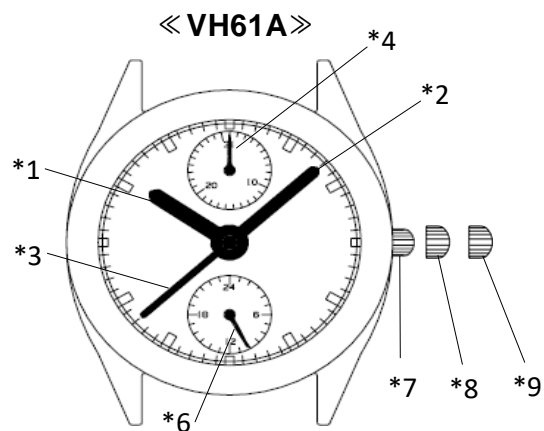

Мультифункция

Cal. VX63A

1 2 3/4"

Casing Diameter

Ø 23.3mm

Height

3.45mm

Battery Life

VH67

VH68

Функции и позиции заводной головки

Note:

*1: Часовая стрелка

*2: Минутная стрелка

*3: Секундная стрелка

*4: Поле даты

*5: День недели

*6: 24 формат

*7: Нормальная позиция заводной головки

*8: Первое положение
• Установка дня недели (Функция быстрой смены)

*9: Второе положение

• Установка времени

Установка времени

1. Поставьте заводную головку во 2 позицию. Убедитесь, что секундная стрелка на 12 часах.