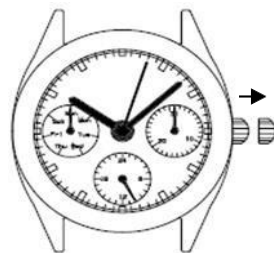

Мультифункция

Cal. VX63A

1 2 3/4"

Casing Diameter

Ø 23.3mm

Height

3.45mm

Battery Life

VH67

VH68

Функции и позиции заводной головки

Note:

*1: Часовая стрелка

*2: Минутная стрелка

*3: Секундная стрелка

*4: Поле даты

*5: День недели

*6: 24 формат

*7: Нормальная позиция заводной головки

*8: Первое положение
• Установка дня недели (Функция быстрой смены)

*9: Второе положение

• Установка времени

Установка времени

1. Поставьте заводную головку во 2 позицию. Убедитесь, что секундная стрелка на 12 часах.

2. Верните заводную головку в исходное положение

3. Поставьте заводную головку в первую позицию. Поворачивайте заводную головку против часовой стрелки для установки даты.

4. Верните заводную головку в исходное положение