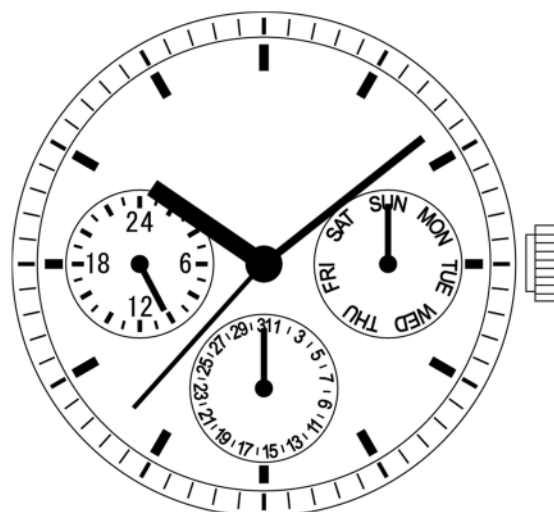

Мультифункция

Cal. VX63A

1 2 3/4"

Casing Diameter

Ø 23.3mm

Height

3.45mm

Battery Life

SR920SW

2 years

S.EPSON PRODUCTS
JAPAN TECHNOLOGY & QUALITY

SII Products