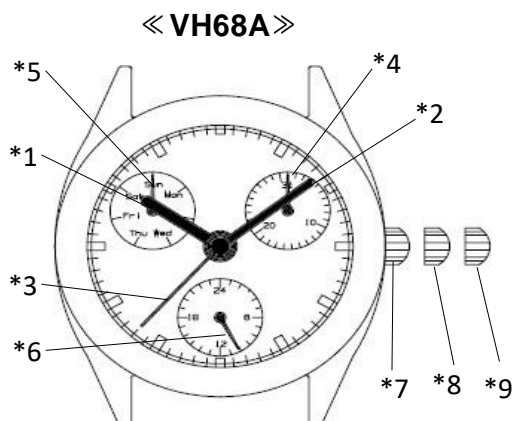

Мультифункция

Cal. VX63A

1 2 3/4"

Casing Diameter

Ø 23.3mm

Height

3.45mm

Battery Life

VH67

VH68

Функции и позиции заводной головки

Note:

*1: Часовая стрелка

*2: Минутная стрелка

*3: Секундная стрелка

*4: Поле даты