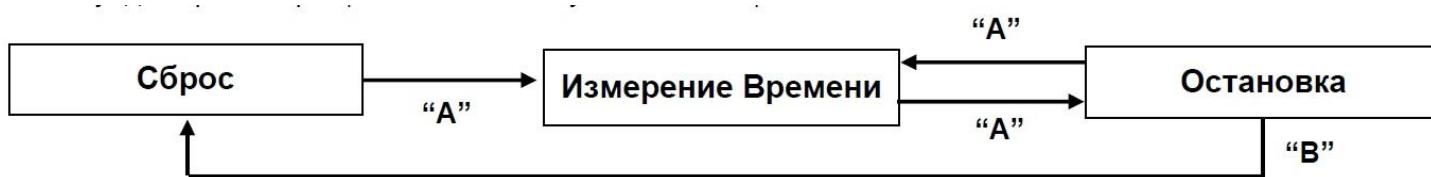

[Измерение времени с помощью секундомера]

1. Нажмите кнопку «А» для пуска секундомера.
2. Пуск и остановка секундомера происходят при каждом нажатии на кнопку «А».
3. Нажатие кнопки «В» приводит к сбросу показаний секундомера, а минутная и секундная стрелки секундомера возвращаются к своим нулевым позициям.