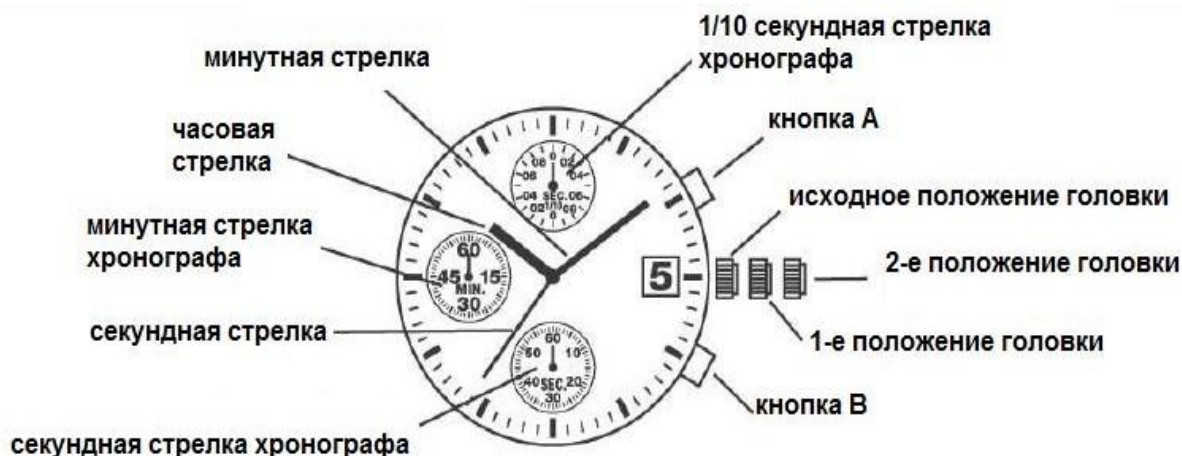

ИНСТРУКЦИЯ ПО ЭКСПЛУАТАЦИИ ЧАСОВ КАЛИБР № VD55/VD57

ФУНКЦИЯ СЕКУНДОМЕРА: ИЗМЕРЕНИЕ ВРЕМЕНИ МАЛЕНЬКОЙ СЕКУНДНОЙ СТРЕЛКОЙ
МАКСИМУМ ДО 29 мин 59 сек.
БАТАРЕЯ: SR920SW

VD57

VD55

Перед установкой времени, убедитесь, что 1/10, секундная и минутная стрелки хронографа находятся в «0» позиции. Для остановки хронографа нажмите кнопку В.

Установка времени:

1. Выдвинуть головку в 1-е положение. При этом секундная стрелка должна находиться в положении «12 часов».
2. Поворотом головки установить часовую и минутную стрелки.
3. Вернуть головку в исходное положение.