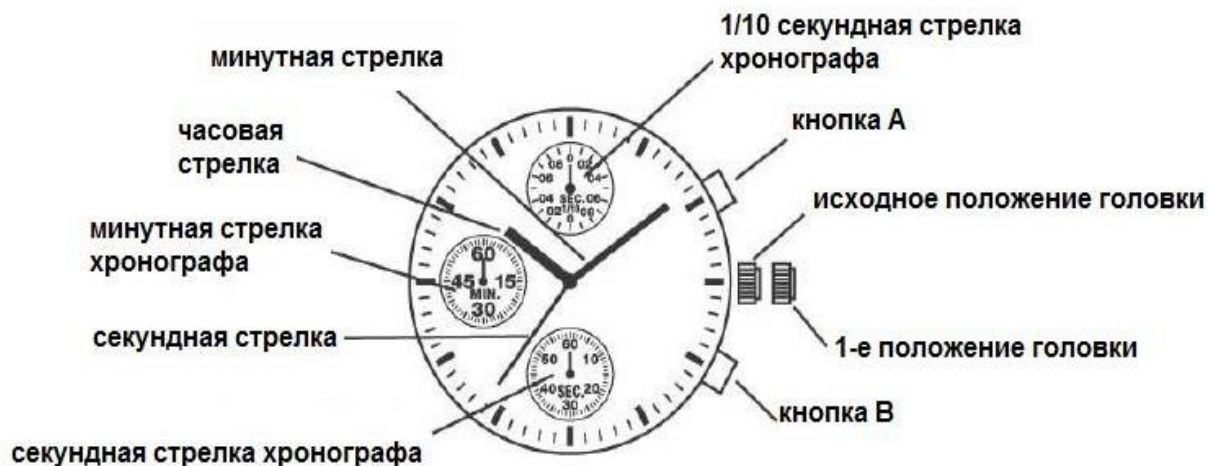

ИНСТРУКЦИЯ ПО ЭКСПЛУАТАЦИИ ЧАСОВ КАЛИБР № VD55/VD57

ФУНКЦИЯ СЕКУНДОМЕРА: ИЗМЕРЕНИЕ ВРЕМЕНИ МАЛЕНЬКОЙ СЕКУНДНОЙ СТРЕЛКОЙ
МАКСИМУМ ДО 29 мин 59 сек.
БАТАРЕЯ: SR920SW

VD57

VD55

Перед установкой времени, убедитесь, что 1/10, секундная и минутная стрелки хронографа находятся в «0» позиции. Для остановки хронографа нажмите кнопку В.

Установка времени:

1. Выдвинуть головку в 1-е положение. При этом секундная стрелка должна находиться в положении «12 часов».
2. Поворотом головки установить часовую и минутную стрелки.
3. Вернуть головку в исходное положение.

[Измерение времени с помощью секундомера]

1. Нажмите кнопку «А» для пуска секундомера.
2. Пуск и остановка секундомера происходят при каждом нажатии на кнопку «А».
3. Нажатие кнопки «В» приводит к сбросу показаний секундомера, а минутная и секундная стрелки секундомера возвращаются к своим нулевым позициям.